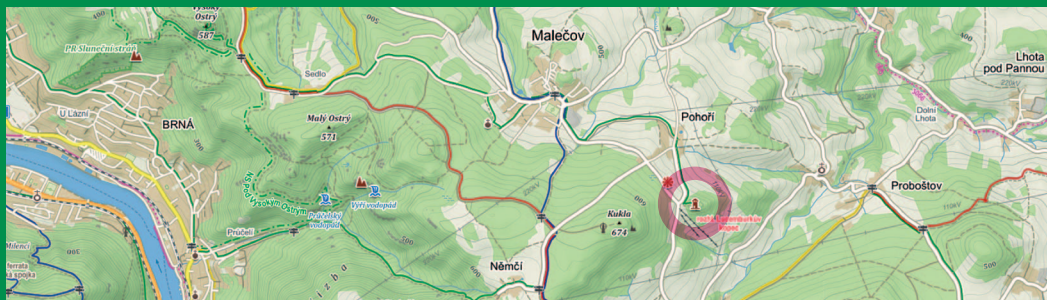

LUCEMBURKŮV VÝŠLAP

3. ROČNÍK TRADIČNÍHO BĚHU DO VRCHU

28. 9. 2022

OBČERSTVENÍ ZAJIŠTĚNO PO CELÝ DEN
DIPLOMY, MEDAILE A CENY PRO VÍTĚZE
PŘIPRAVENY. KAŽDÝ DĚTSKÝ ZÁVODNÍK
OBDRŽÍ „ZLATOU“ MEDAILI.

ČASOVÝ HARMONOGRAM:

- do 26. 9. 2022 – registrace na info@malecovskyrozhled.cz
(jméno, příjmení, datum narození, bydliště)
- 9.00 až 9.45 hod. – registrace na místě
- 10.00 hod. – běh „Děti“ do 12 let (start: provazový vlek, cíl: vrchol kopce)
- 10.20 hod. – běh „Ženy“ od 18 let (start: spodní stanice vleku, cíl: vrchol kopce)
- 10.40 hod. – běh „Muži“ od 18 let (start: spodní stanice vleku, cíl: vrchol kopce)
- 11.00 hod. – jízda „Bike“ od 18 let (start: spodní stanice vleku, cíl: vrchol kopce)
- 12.00 hod. – vyhlášení vítězů na plošině u horní stanice vleku

Běh (jízda) do vrchu je organizován maximálně pro 100 závodníků celkem. Rozhodující bude čas registrace.

Podmínka pro vyhlášení kategorie „Bike“ je alespoň 5 přihlášených závodníků.

▼ MÍSTO KONÁNÍ: LUCEMBURKŮV KOPEC ▼

Bližší propozice závodu budou k 1. 9. 2022 uveřejněny na
www.malecovskyrozhled.cz

v sekci PROJEKTY – Rozhledna Lucemburkův kopec – Běh do vrchu